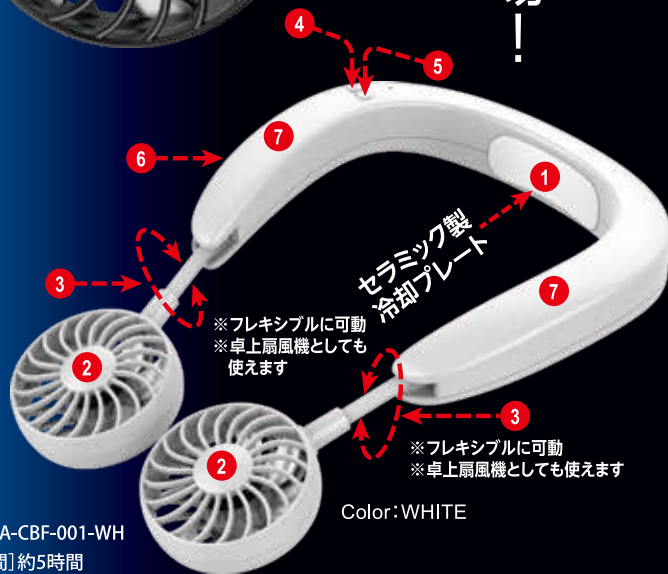

大好評の『首掛け扇風機』に、『首すじ冷却プレート』搭載の進化型が、ついに登場！

TOAMIT

USB充電式 冷却・首掛け扇風機

COOL & BLOW
NECK FAN

■カラー展開

BLACK

WHITE

首すじひんやり
冷却
プレート

冷却
2段階
切り替え

風量
3段階
切り替え

ファンの角度
自由に
調節

首掛けだから
両手が
自由に

BLACK

● シンプルでスタイリッシュな プロダクトデザイン

- ① 首すじひんやりクールダウン 冷却プレート
- ② 小型なのにパワフル送風 ツインファン
- ③ 可動域360°卓上にもできる サポートバー
- ④ シンプルで使いやすい 3段階風量調節ボタン
- ⑤ ひんやり感も調節可能 2段階冷却調節ボタン
- ⑥ 繰り返し使える充電方式 充電用USBジャック
- ⑦ 首から肩への自然なフィット感

■製品仕様(予定)

[品名] COOL & BLOW NECK FAN(コールドネックファン) [型番] TOA-CBF-001-BL / TOA-CBF-001-WH
 [電源] DC5V / 1A [内蔵電池] リチウムイオン電池 2000mAh×2 (USB充電方式) [充電時間] 約5時間
 [使用時間] 約2時間 [消費電力] 3W [サイズ] W約196mm×H約275mm×D約36mm [質量] 約375g